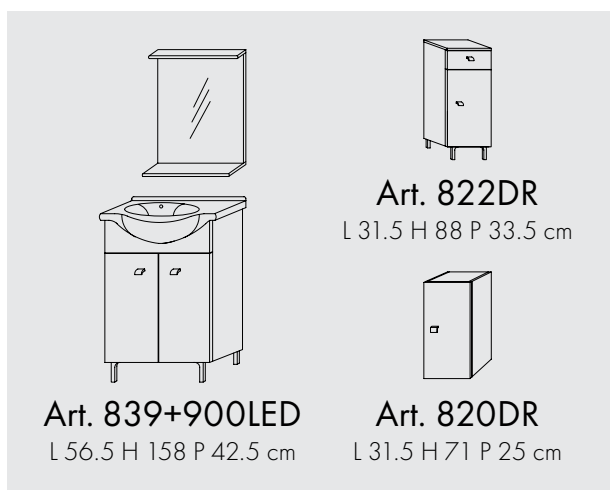

Szín: Magasfényű fehér

SMART 55 CM

Fürdőszobabútor 55 cm kerámia mosdóval
(2 ajtós) + polcos tükör 52 cm
LED spot világítással

Szín: Magasfényű fehér

SMART 55 CM

Fürdőszobabútor 55 cm kerámia mosdóval (2 ajtós) + polcos tükör 52 cm LED spot világítással

Fürdőszobabútor (1 ajtós, 1 fiókos) univerzális

Faliszekrény (1 ajtós) univerzális

Szín: Magasfényű fehér

SMART 65 CM

Fürdőszobabútor 65 cm kerámia mosdóval
(2 ajtós) + polcos tükör 62 cm
LED spot világítással

Szín: Magasfényű fehér

Art. 825
L 39 H 190 P 39 cm

Art. 823DR
L 31.5 H 148 P 33.5 cm

Art. 824DR
L 31.5 H 196 P 33.5 cm

Art. 199/LED

L 58 H 57 P 15.5 cm

Art. 198/LED

L 77 H 57 P 15.5 cm