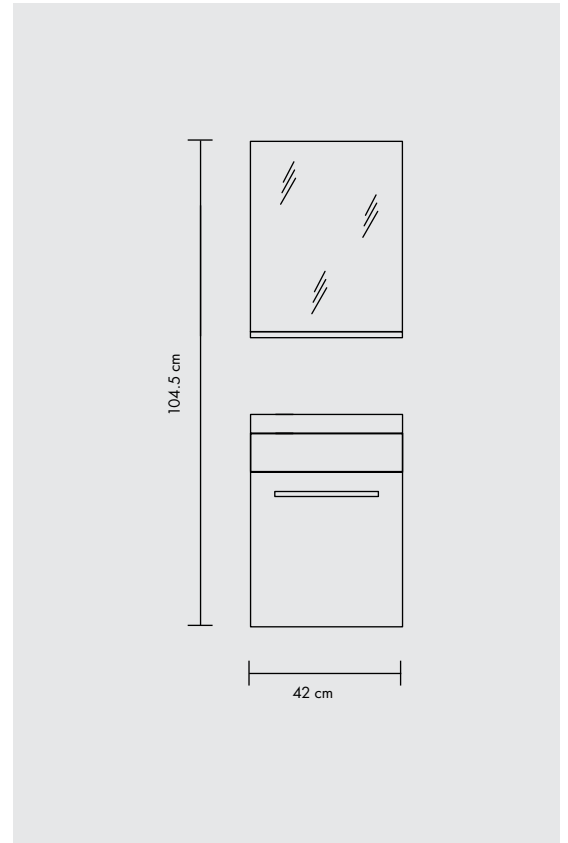

PERLA 42 CM

4250