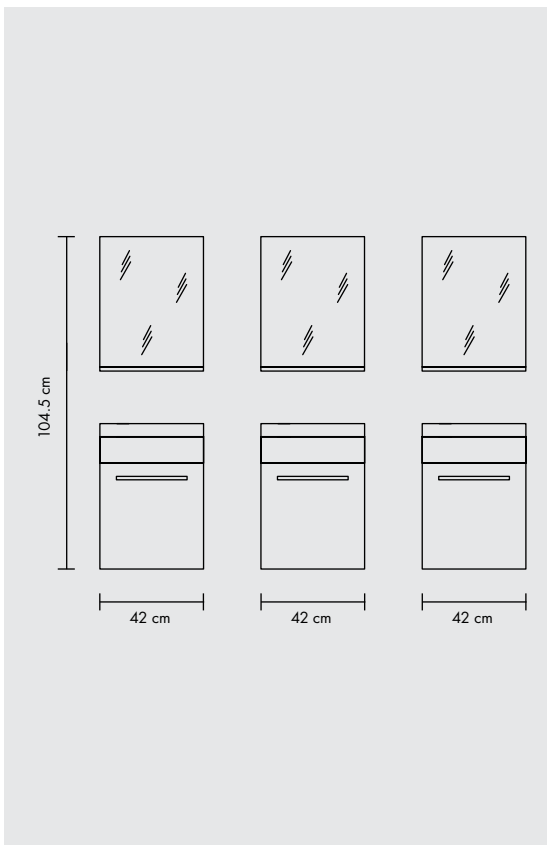

PERLA 42 CM

4450