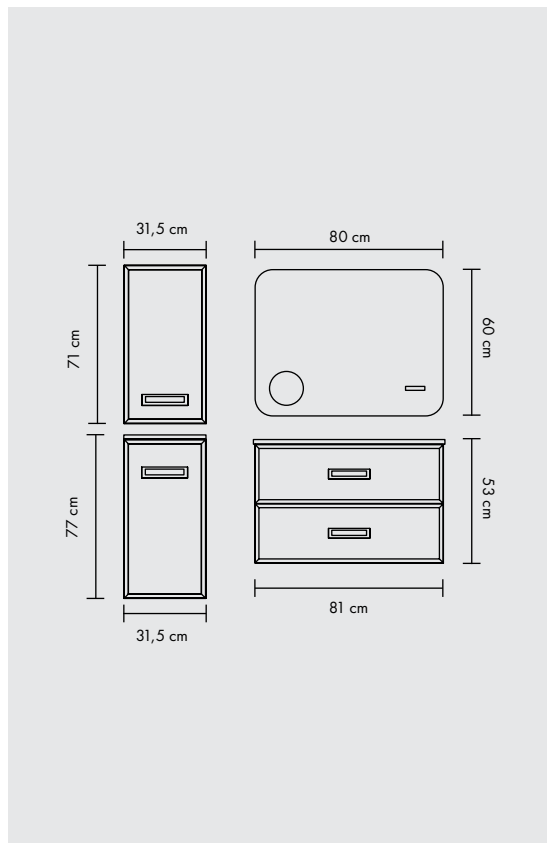

Szín: Magasfényű fehér

Art. 825
L 39 H 190 P 39 cm

Art. 823DR
L 31.5 H 148 P 33.5 cm

Art. 824DR
L 31.5 H 196 P 33.5 cm

Art. 199/LED

L 58 H 57 P 15.5 cm

Art. 198/LED

L 77 H 57 P 15.5 cm

Art. 4195/LED

L 58 H 57 P 15.5 cm

Art. 4196/LED

L 77 H 57 P 15.5 cm

Art. 4495/LED

L 58 H 57 P 15.5 cm

Art. 4496/LED

L 77 H 57 P 15.5 cm

Art. 4295/LED

L 58 H 57 P 15.5 cm

Art. 4296/LED

L 77 H 57 P 15.5 cm

Art. SPR202

L 100 H 85 P 2.9 cm

Art. SPR204

L 80 H 60 P 2.9 cm

FLY 61 CM

250N+210/EL+LAMP906039

FLY 121 CM

259+SPR203

FLY 81 CM

252N+SPR204+LAMP906039+272S+270S

FLY 101 CM

254N+262/EL+LAMP904207+272D+270D+274S