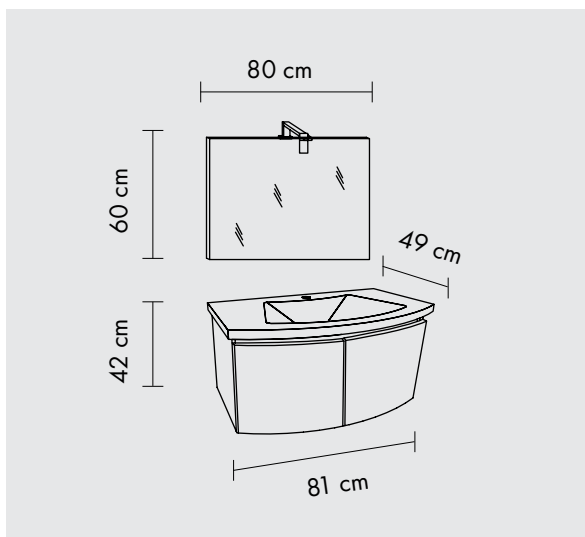

Completion

FÜRDŐSZOBABÚTOR & TÜKÖR

ONDA/F00/00

3 ajtós függesztett fürdőszoba bútor,
aszimmetrikus 105 cm műmárvány mosdóval,
laptükör 100x60 cm, Led Venus lámpával

Szín: Magasfényű fehér

GIULIA/F00/00

2 ajtós függesztett fürdőszoba bútor 80 cm
kerámia mosdóval + laptükör 80x60 cm,
elhelyezhető vízszintesen vagy függőlegesen,
LED Venus lámpával

RUBINO 65 CM

Fürdőszobabútor 65 cm kerámia mosdóval (2 ajtós) + oldalszekrényes tükör 58,5x57 cm, 2 spot LED lámpa

Fürdőszobaszekrény (1 ajtós + 1 fiókos) univerzális

Függesztett fürdőszobaszekrény (1 ajtós) univerzális

Szín: Magasfényű fehér

Art. 825
L 39 H 190 P 39 cm

Art. 823DR
L 31.5 H 148 P 33.5 cm

Art. 824DR
L 31.5 H 196 P 33.5 cm

Art. 199/LED

L 58 H 57 P 15.5 cm

Art. 198/LED

L 77 H 57 P 15.5 cm