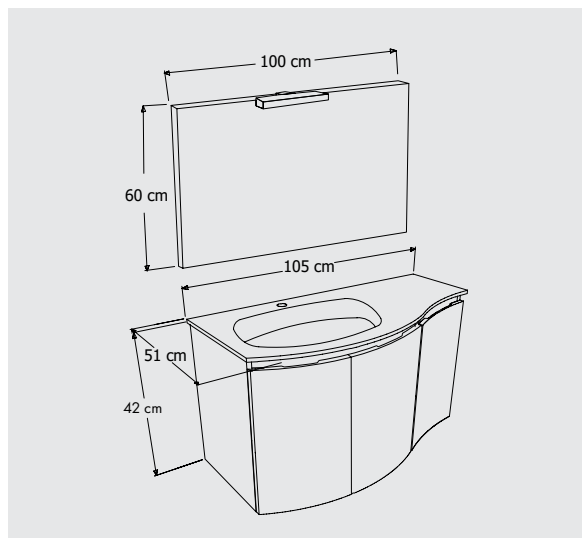

Completion

FÜRDŐSZOBABÚTOR & TÜKÖR

ONDA/F00/00

3 ajtós függesztett fürdőszoba bútor,
aszimmetrikus 105 cm műmárvány mosdóval,
laptükör 100x60 cm, Led Venus lámpával

Szín: Magasfényű fehér

GIULIA/F00/00

2 ajtós függesztett fürdőszoba bútor 80 cm
kerámia mosdóval + laptükör 80x60 cm,
elhelyezhető vízszintesen vagy függőlegesen,
LED Venus lámpával

RUBINO 65 CM

Fürdőszobabútor 65 cm kerámia mosdóval (2 ajtós) + oldalszekrényes tükör 58,5x57 cm, 2 spot LED lámpa

Fürdőszobaszekrény (1 ajtós + 1 fiókos) univerzális

Függesztett fürdőszobaszekrény (1 ajtós) univerzális

L 31.5 H 71 P 25 cm

Fürdőszobabútor 85 cm kerámia mosdóval
(3 ajtós) + oldalszekrényes tükör 81x102 cm,
2 spot LED lámpa

Fürdőszobaszekrény (1 ajtós 1 fiókos)
univerzális

Függesztett fürdőszobaszekrény (1 ajtós)
univerzális

Szín: Magasfényű fehér

Art. 825
L 39 H 190 P 39 cm

Art. 823DR
L 31.5 H 148 P 33.5 cm

Art. 824DR
L 31.5 H 196 P 33.5 cm

Art. 199/LED

L 58 H 57 P 15.5 cm

Art. 198/LED

L 77 H 57 P 15.5 cm