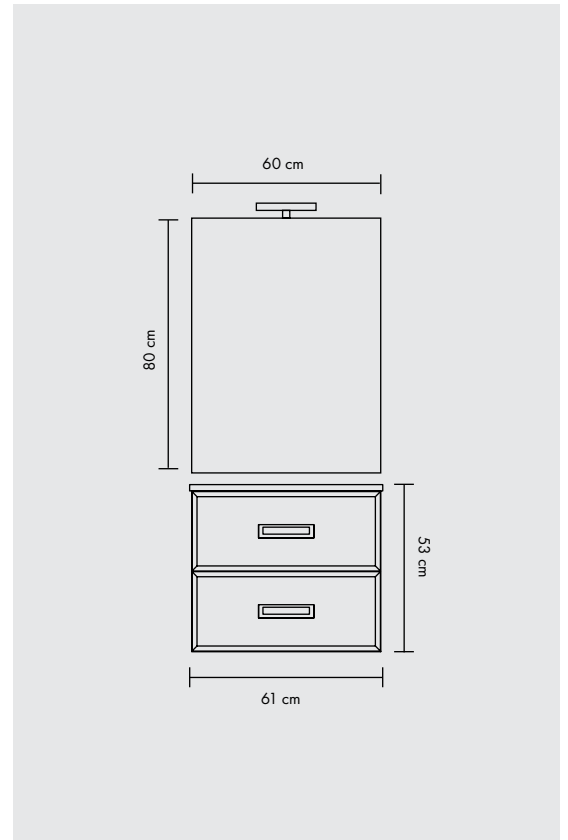

FLY 61 CM

250N+210/EL+LAMP906039