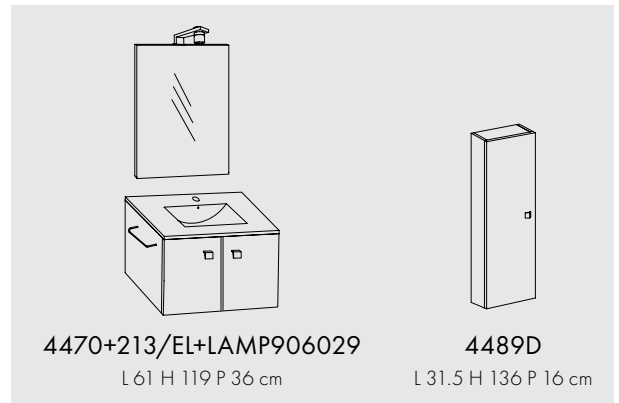

ZAFFIRO 60 CM