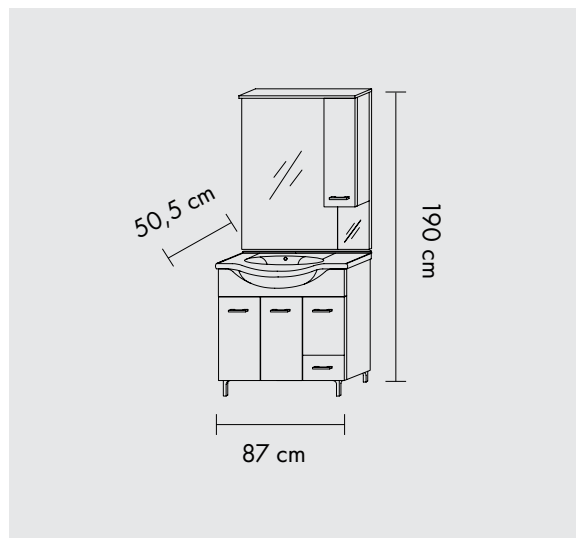

Comp.VENERE85/RB