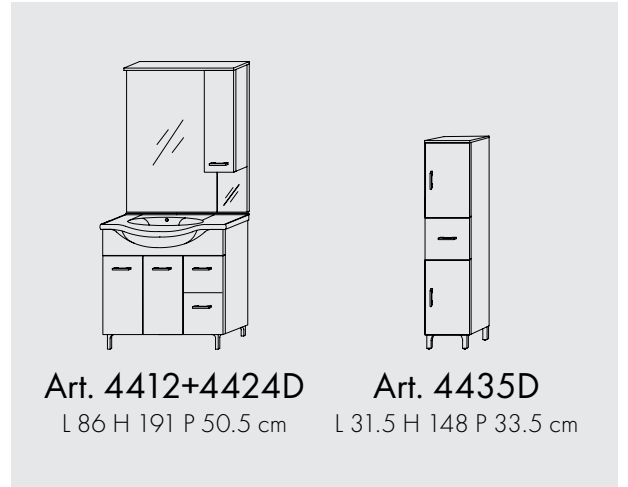

RUBINO 85 CM