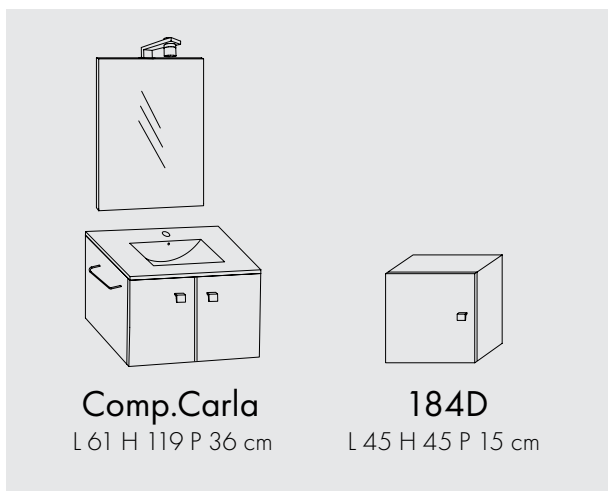

COMP.CARLA 60 CM

Függesztett fürdőszoba bútor (2 ajtós) kerámia mosdóval 60 cm, laptükör Led Venus lámpával

Kocka fürdőszobaszekrény (1 ajtós) univerzális

Szín: Magasfényű fehér