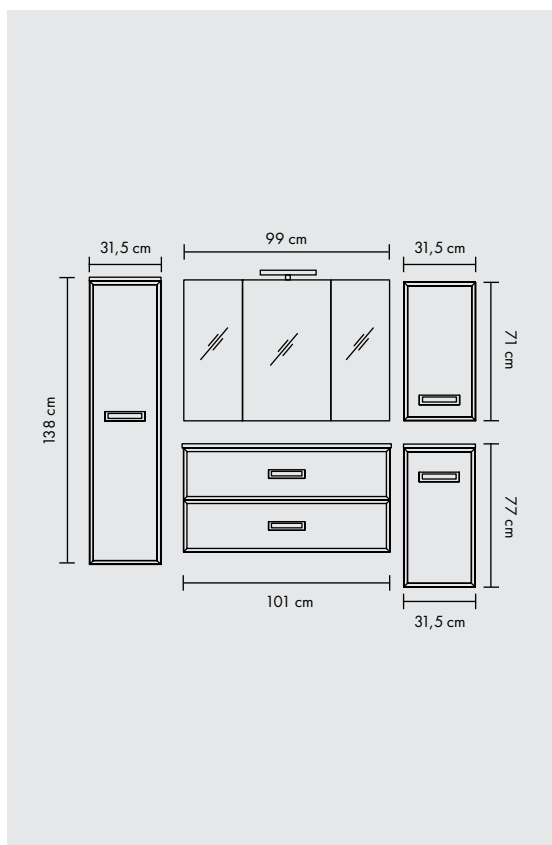

Szín: Magasfényű fehér

Art. 825
L 39 H 190 P 39 cm

Art. 823DR
L 31.5 H 148 P 33.5 cm

Art. 824DR
L 31.5 H 196 P 33.5 cm

Art. 199/LED

L 58 H 57 P 15.5 cm

Art. 198/LED

L 77 H 57 P 15.5 cm

Art. 4195/LED

L 58 H 57 P 15.5 cm

Art. 4196/LED

L 77 H 57 P 15.5 cm

Art. 4495/LED

L 58 H 57 P 15.5 cm

Art. 4496/LED

L 77 H 57 P 15.5 cm

Art. 4295/LED

L 58 H 57 P 15.5 cm

Art. 4296/LED

L 77 H 57 P 15.5 cm

Art. SPR202

L 100 H 85 P 2.9 cm

Art. SPR204

L 80 H 60 P 2.9 cm

FLY 61 CM

250N+210/EL+LAMP906039

FLY 121 CM

259+SPR203

FLY 81 CM

252N+SPR204+LAMP906039+272S+270S

FLY 101 CM

254N+262/EL+LAMP904207+272D+270D+274S