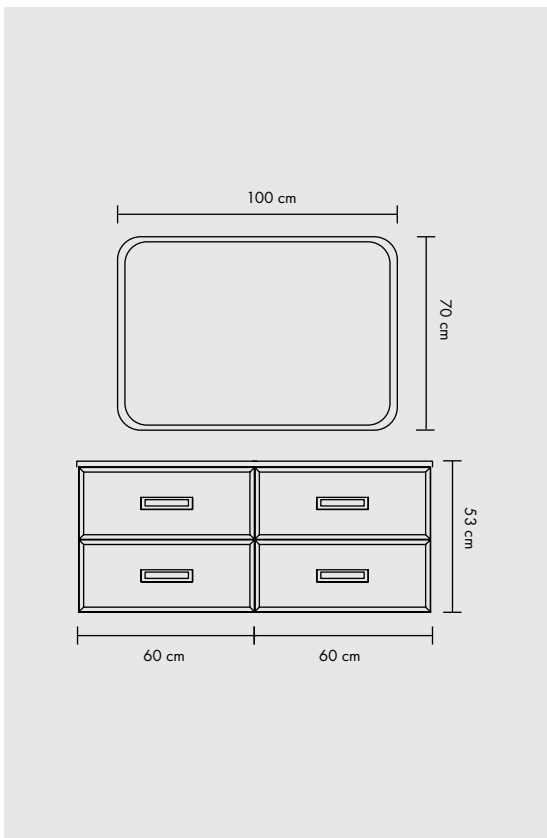

FLY 121 CM

259+SPR203