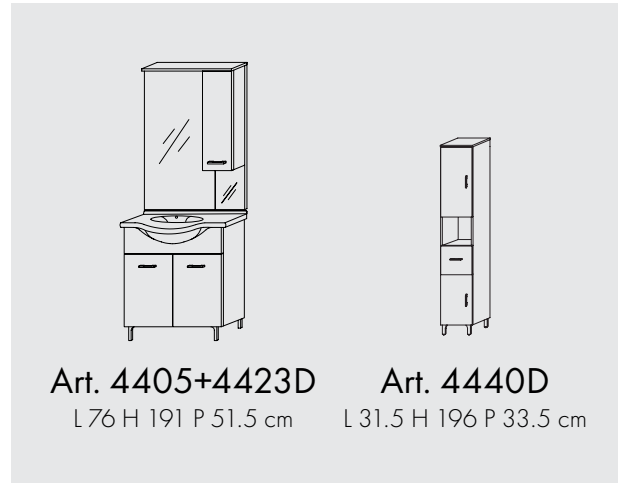

RUBINO 75 CM