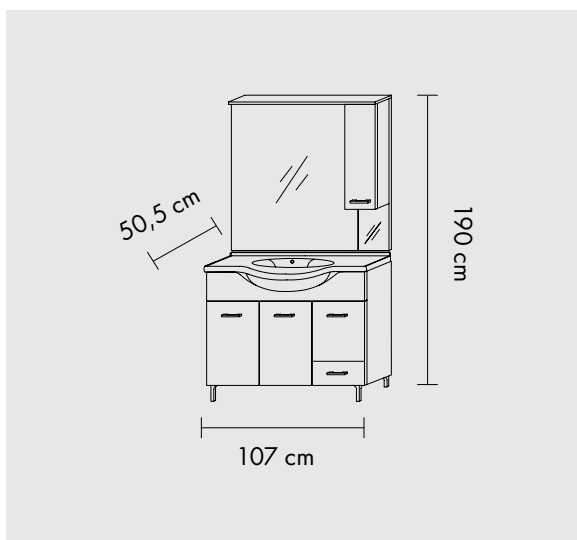

Comp.VENERE105/RG

Fürdőszobabútor 105 cm kerámia mosdóval (3 ajtós + 1 fiókos) + oldalszekrényes tükör, 2 spot LED lámpa

Szín: Szürkés tölgy (RG)